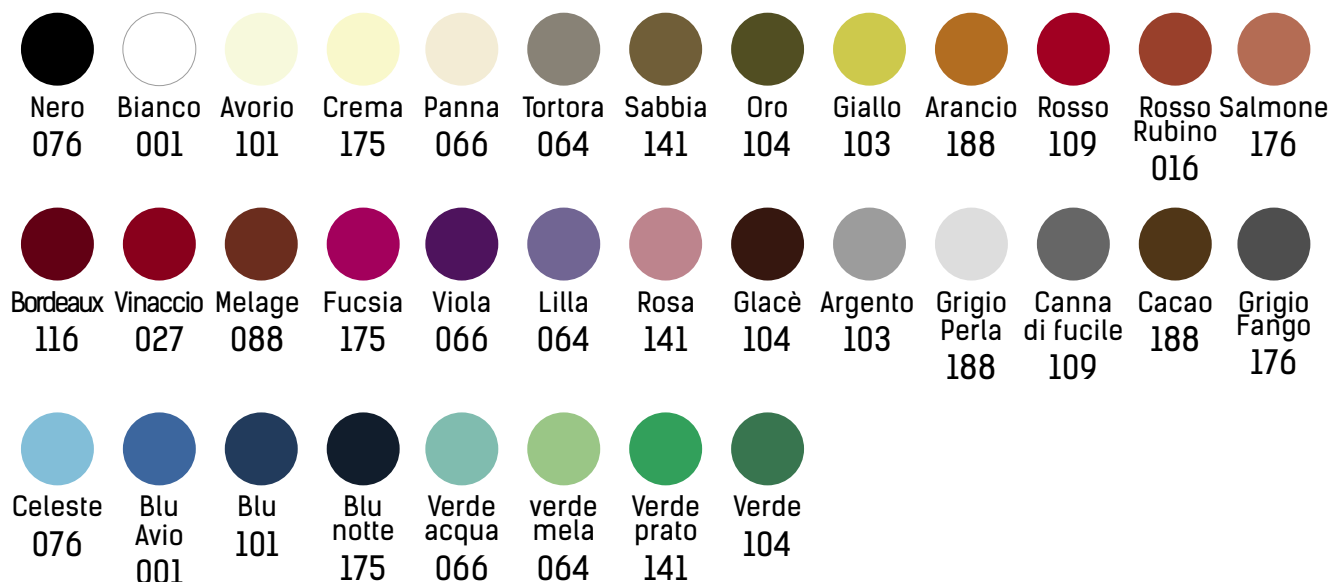

Linea Nastro Doppio Raso

AREE DI STAMPA

Nastrino altezza 1 cm