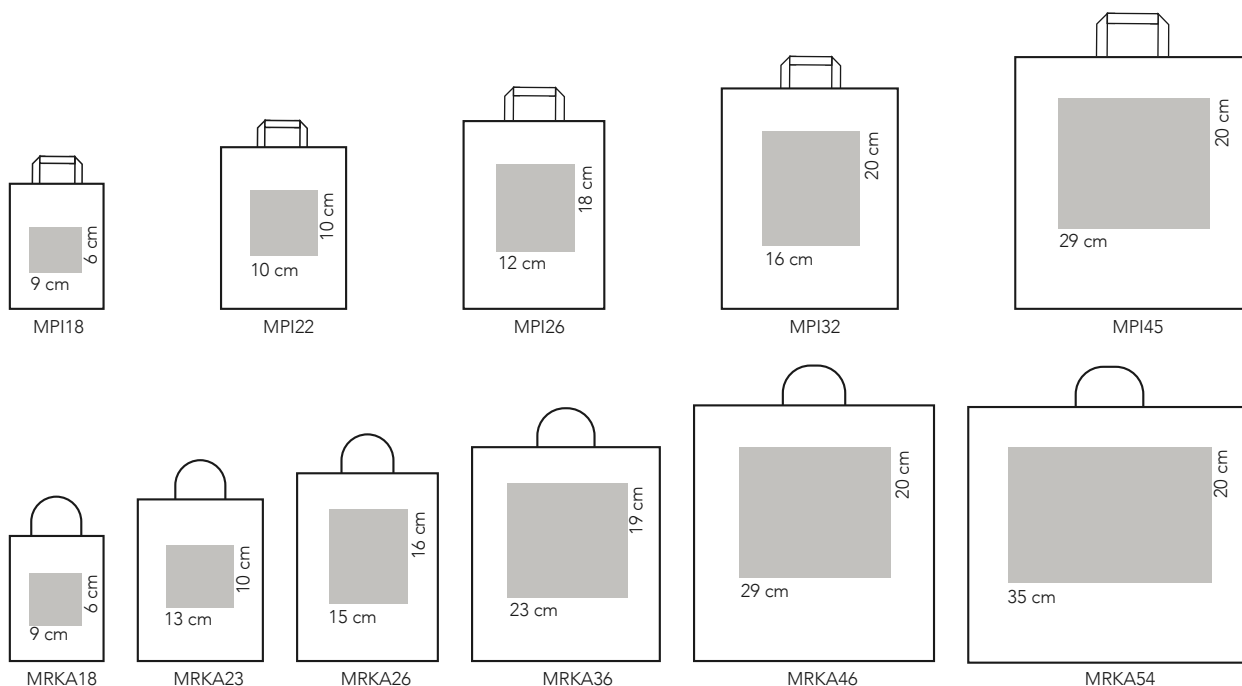

Condizioni di vendita

STAMPA DIGITALE (stampa in quadricromia)

BORSE STAMPATE IN DIGITALE 2 LATI FINO A 100 CMQ	PER OGNI ULTERIORE 100 CMQ
0,20	0,025

COSTO AVVIAMENTO € 20,00 per quantità inferiori ai 2 cartoni.
Sconto 10% per 4.000 battute di stampa.

STAMPA FLEXXO

PEZZI	STAMPA	PREZZO STANDARD	PREZZO AREA PERSONALE*
minimo 1000 per formati	1 colore 2 lati	0,12	maggiorazione +0,08

COSTO IMPIANTO minimale € 20,00
Contributo avviamento per quantità inferiore a 1.000 pezzi per stampa flexo € 20,00
* Prezzi per stampa che vanno oltre all'area di stampa definita nel grafico sopra.

STAMPA A CALDO

PEZZI	STAMPA	FINO A 600 PEZZI	OLTRE 600 PEZZI
minimo 300 per formati	1 colore 1 lato	0,20	0,16
minimo 300 per formati	1 colore 2 lati	0,30	0,26

COSTO IMPIANTO fino a formato 36 € 50,00, oltre € 70,00 entro i 300 cmq
Contributo avviamento macchina per quantità inferiore a 300 pezzi per stampa a caldo € 25,00
Sovrapprezzo per stampe superiori ai 200 mq per lato € 0,034
Sovrapprezzo per stampe che sormontano i soffiotti per lato € 0,10

I prezzi sono esclusi di costo grafico e di trasporto. Per i file esecutivi non ci saranno costi aggiuntivi.
Per le modifiche verranno addebitati € 10,00. Per tutte le grafiche da costruire, elaborare saranno addebitati € 30,00. I file dovranno essere vettoriale pdf.